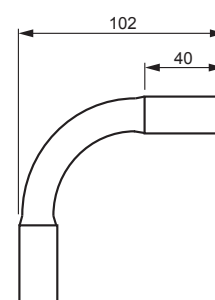

КАРТА ИЗДЕЛИЯ

17.1.2017

JKKL20

Имя: **Угловая муфта**
Угловая муфта, 20 мм

Тип: JKKL20

EAN: 6410011110201

Описание: The conduit bend comes with locking glue and is used when the conduit is difficult to bend. The bend is 90°, 750N

Упаковка: 10/300

Единица: ШТ

Техническая спецификация

Код 20 SYSTEM IDEAL3441

ETIM

ETIM 5.0 EC000936 (EC000936)

ETIM 6.0 EC000936 (EC000936)

ETIM 6

Material Plastic

Material quality PVC

Surface protection Untreated

Quality of surface coating Uncoated

Halogen free

For nominal tube diameter 20 mm

Diameter 003907 mm

Two piece